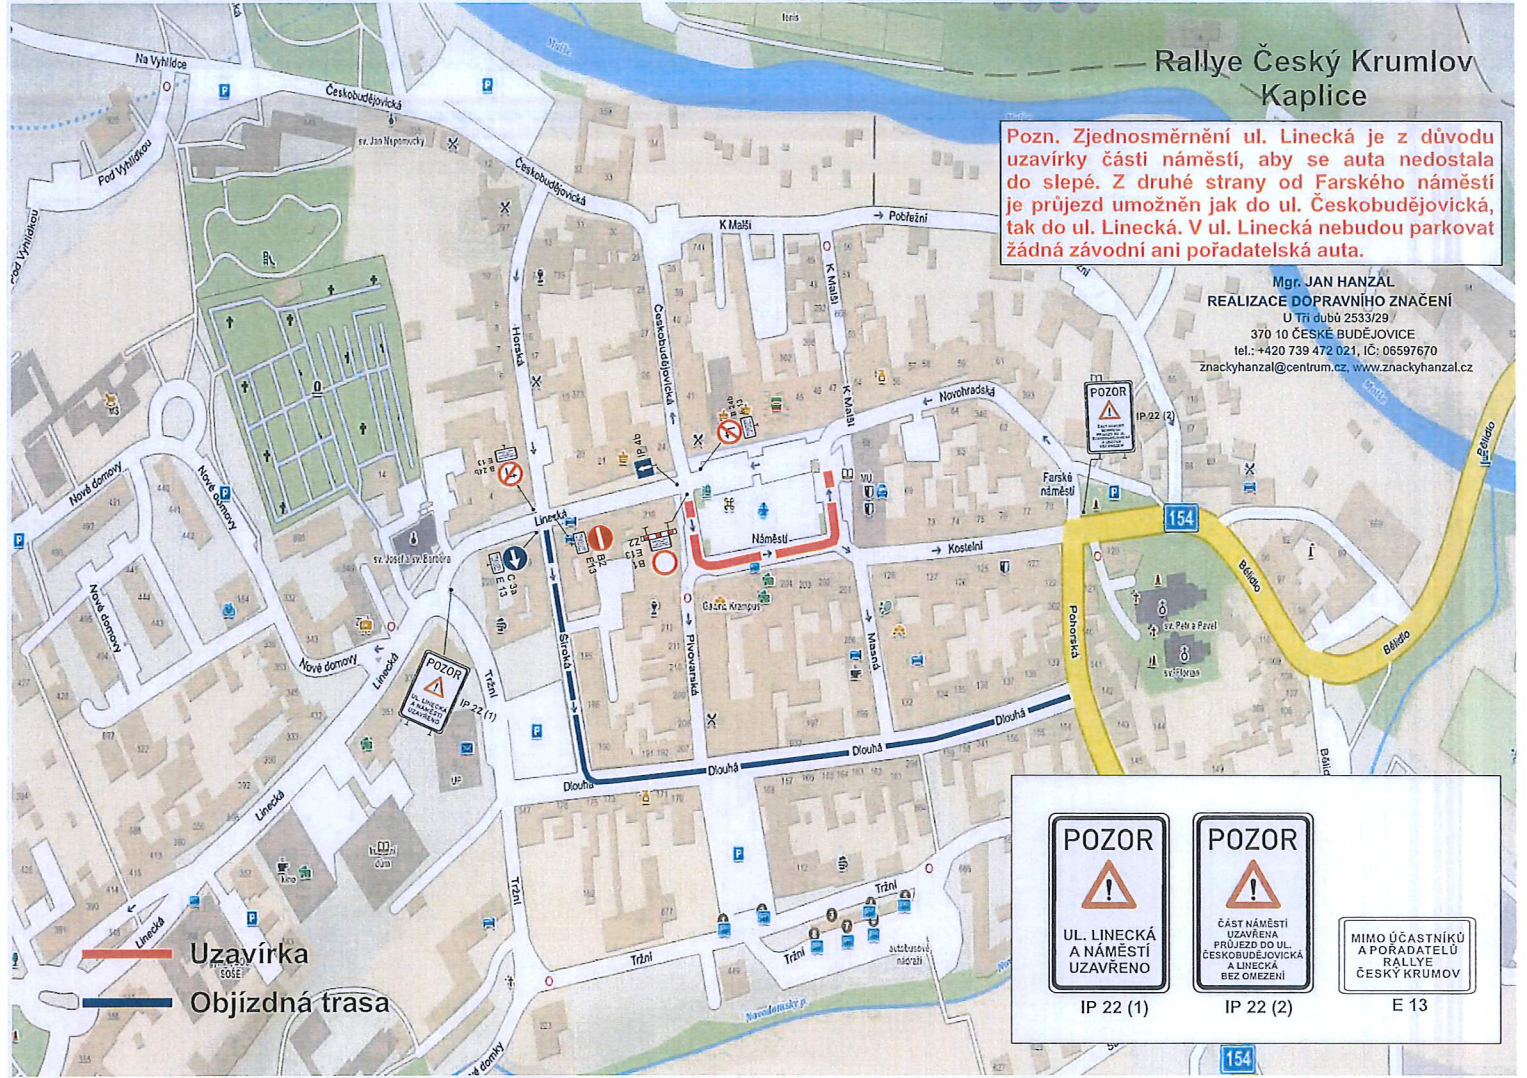

Rallye Český Krumlov Kaplice

Pozn. Zjednosměrnění ul. Linecká je z důvodu uzavírky části náměstí, aby se auta nedostala do slepé. Z druhé strany od Farského náměstí je průjezd umožněn jak do ul. Českbudějovická, tak do ul. Linecká. V ul. Linecká nebudou parkovat žádná závodní ani pořadatelská auta.

Mgr. JAN HANZAL
REALIZACE DOPRAVNÍHO ZNAČENÍ
U Tří dubů 2533/29
370 10 ČESKÉ BUDĚJOVICE
tel.: +420 739 472 021, IČ: 06597670
znackyhanzal@centrum.cz, www.znackyhanzal.cz