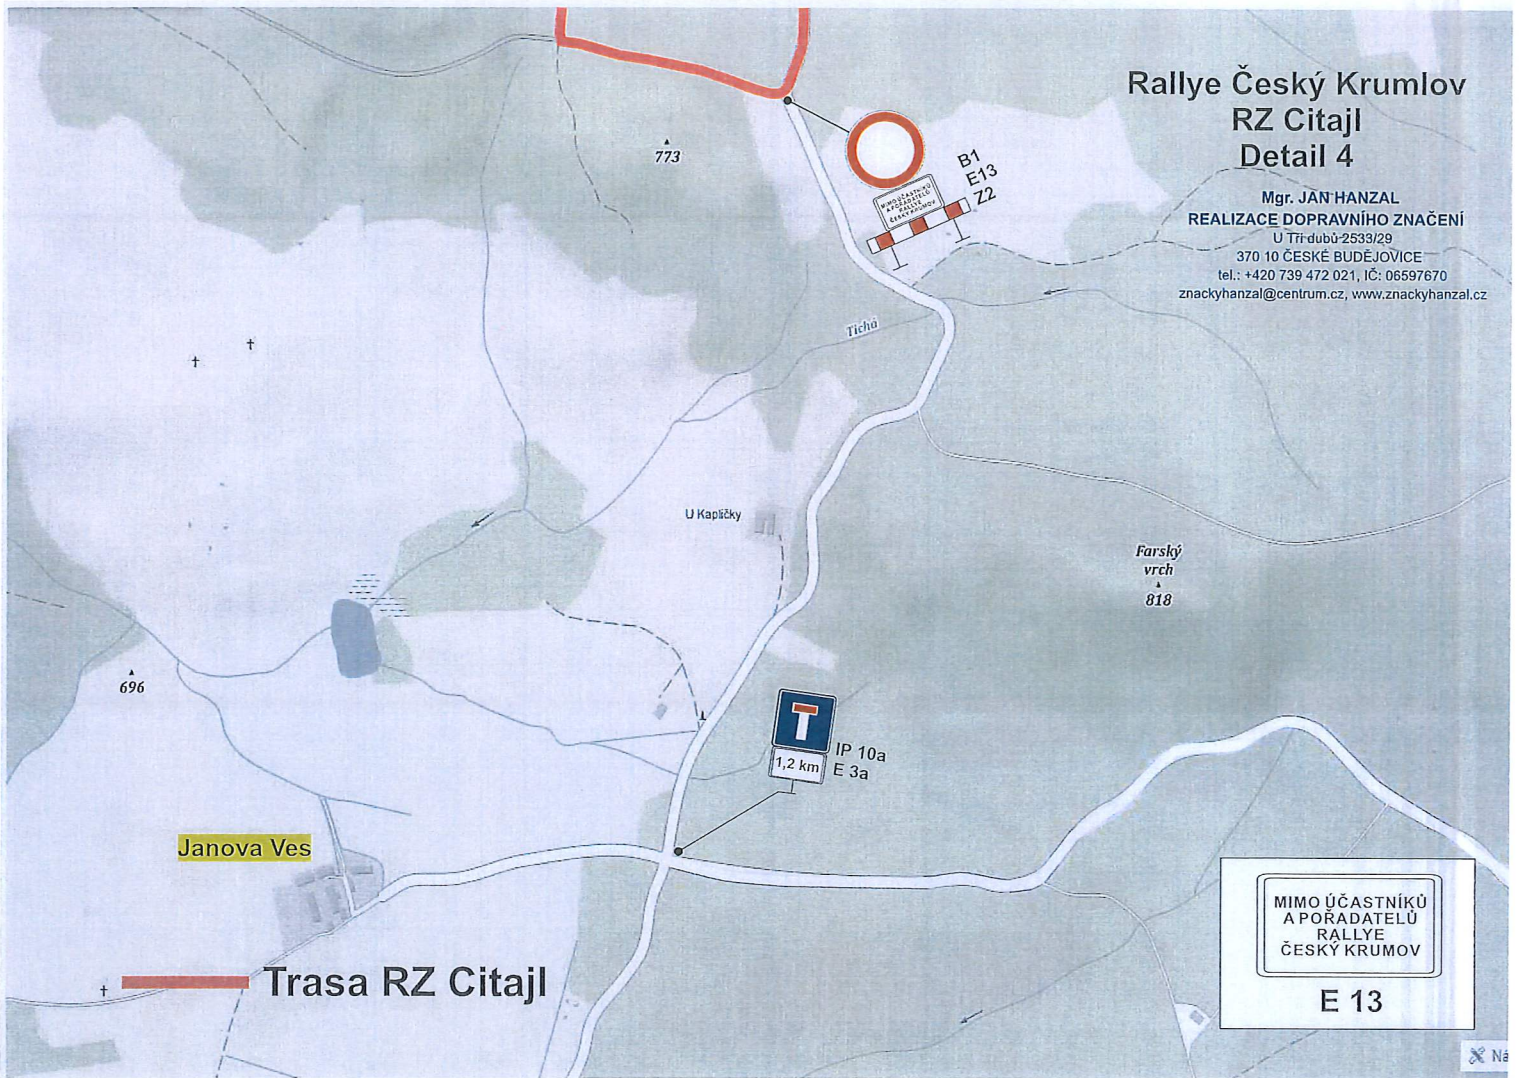

Janova Ves

Farský vrch
818

Trasa RZ Citajl

MIMO ÚČASTNÍKŮ
A POŘADATELŮ
RALLYE
ČESKÝ KRUMLOV

E 13