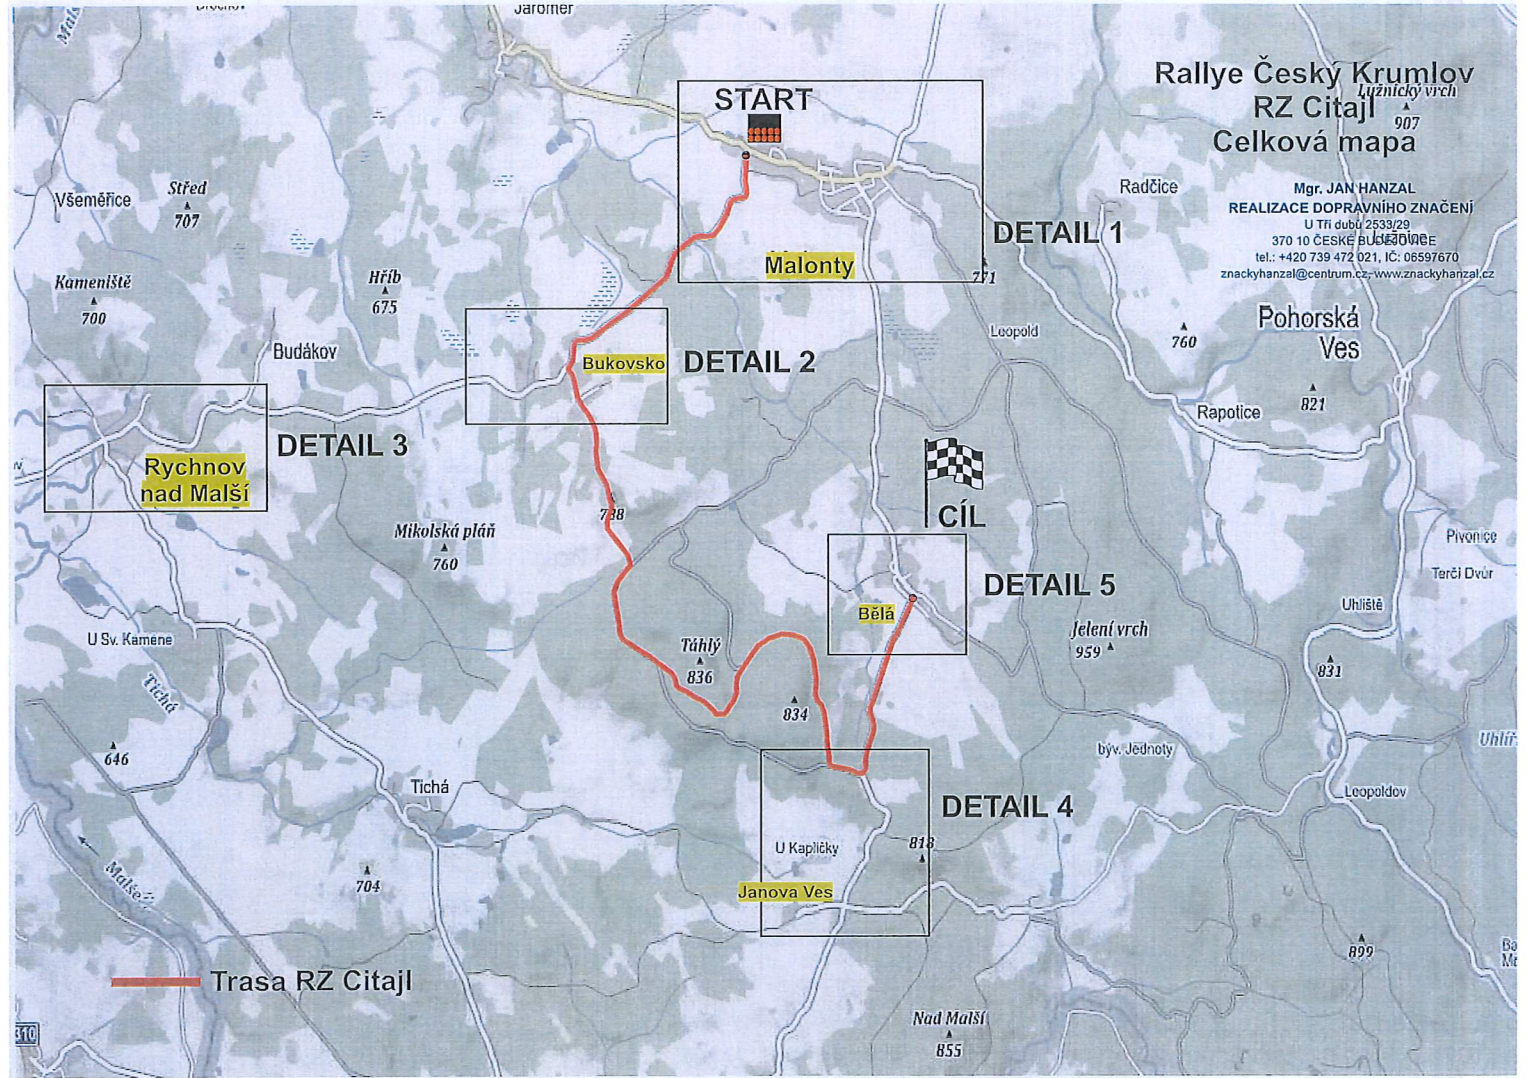

Rallye Český Krumlov Luznický vrch RZ Citajl Celková mapa

Mgr. JAN HANZAL
REALIZACE DOPRAVNÍHO ZNAČENÍ
U Tří dubů 2533/29
370 10 ČESKÉ BUDĚJOVICE
tel.: +420 739 472 021, IČ: 06597670
znackyhanzal@centrum.cz, www.znackyhanzal.cz