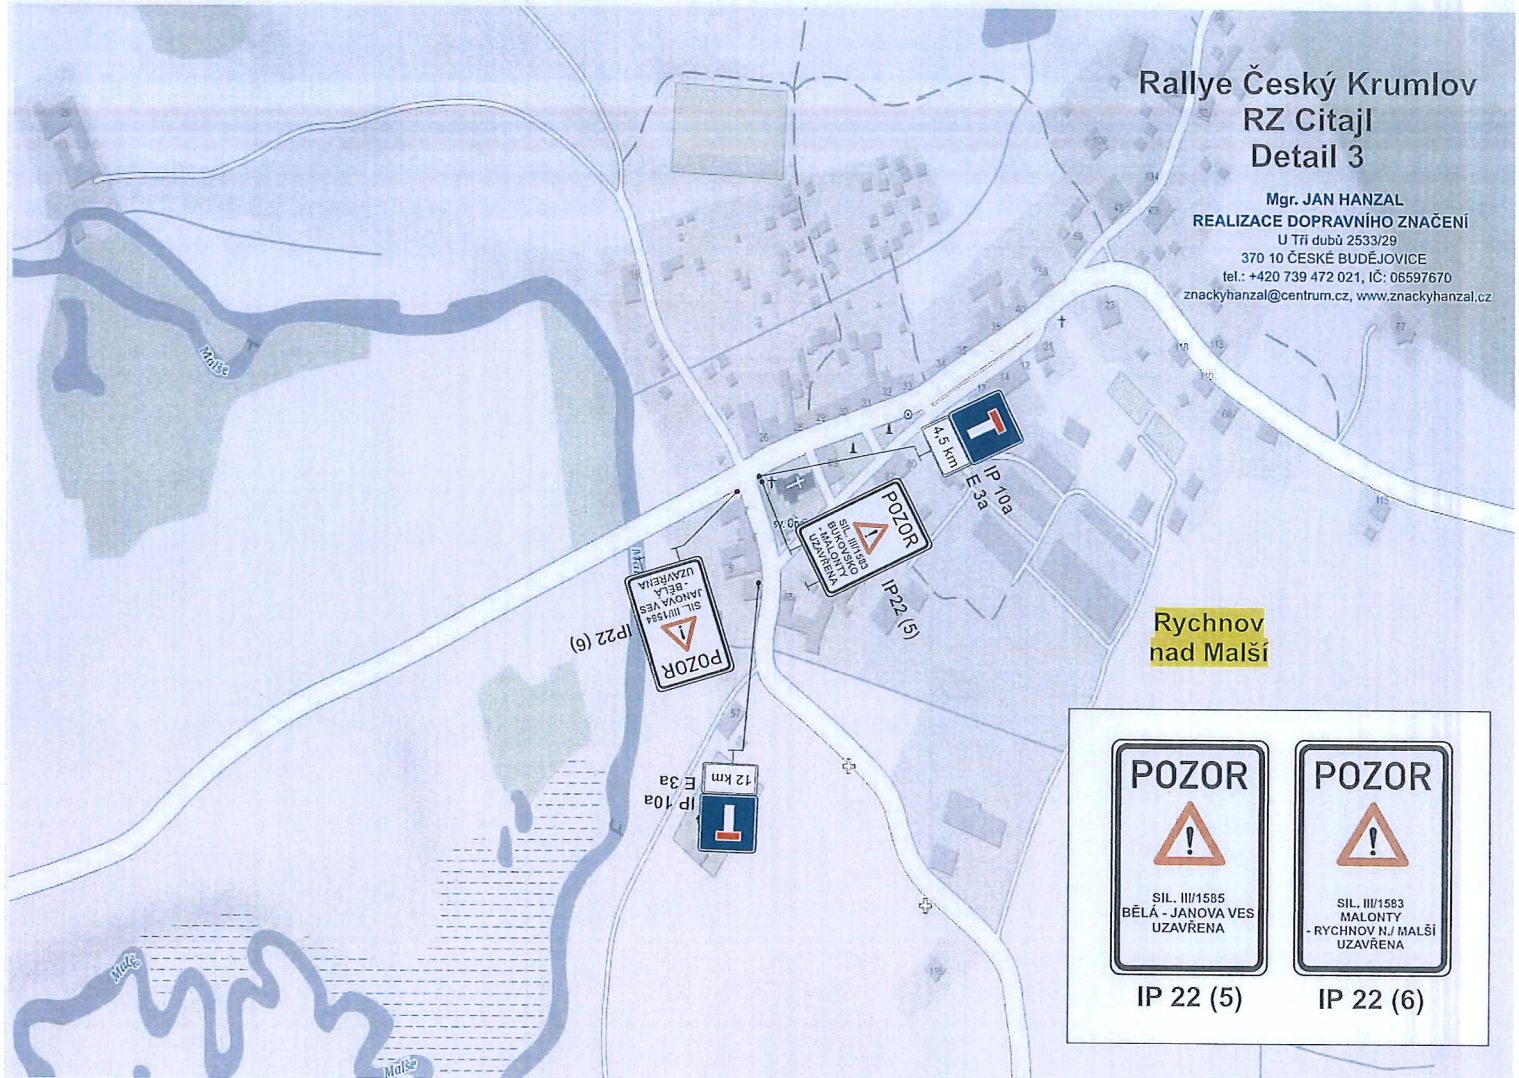

Rallye Český Krumlov RZ Citajl Detail 3

Mgr. JAN HANZAL
REALIZACE DOPRAVNÍHO ZNAČENÍ
U Tří dubů 2533/29
370 10 ČESKÉ BUDĚJOVICE
tel.: +420 739 472 021, IČ: 06597670
znackyhanzal@centrum.cz, www.znackyhanzal.cz

Rychnov nad Malší