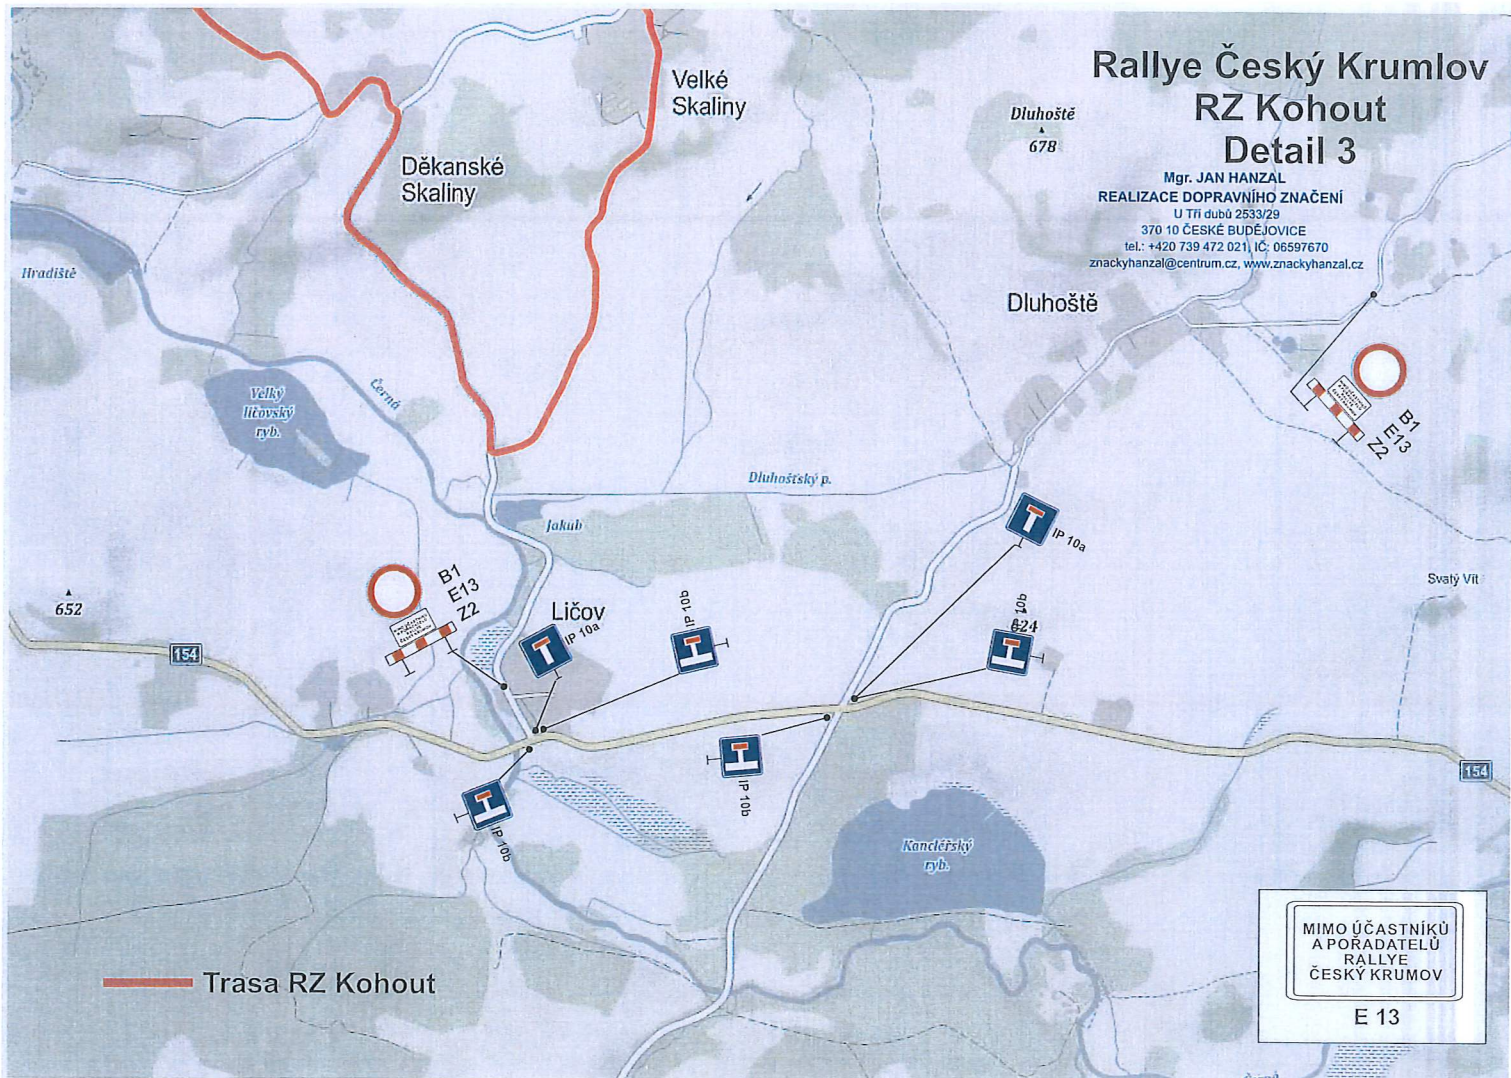

Rallye Český Krumlov RZ Kohout Detail 3

Mgr. JAN HANZAL
REALIZACE DOPRAVNÍHO ZNAČENÍ
U Tří dubů 2533/29
370 10 ČESKÉ BUDĚJOVICE
tel.: +420 739 472 021, IČ: 06597670
znackyhanzal@centrum.cz, www.znackyhanzal.cz