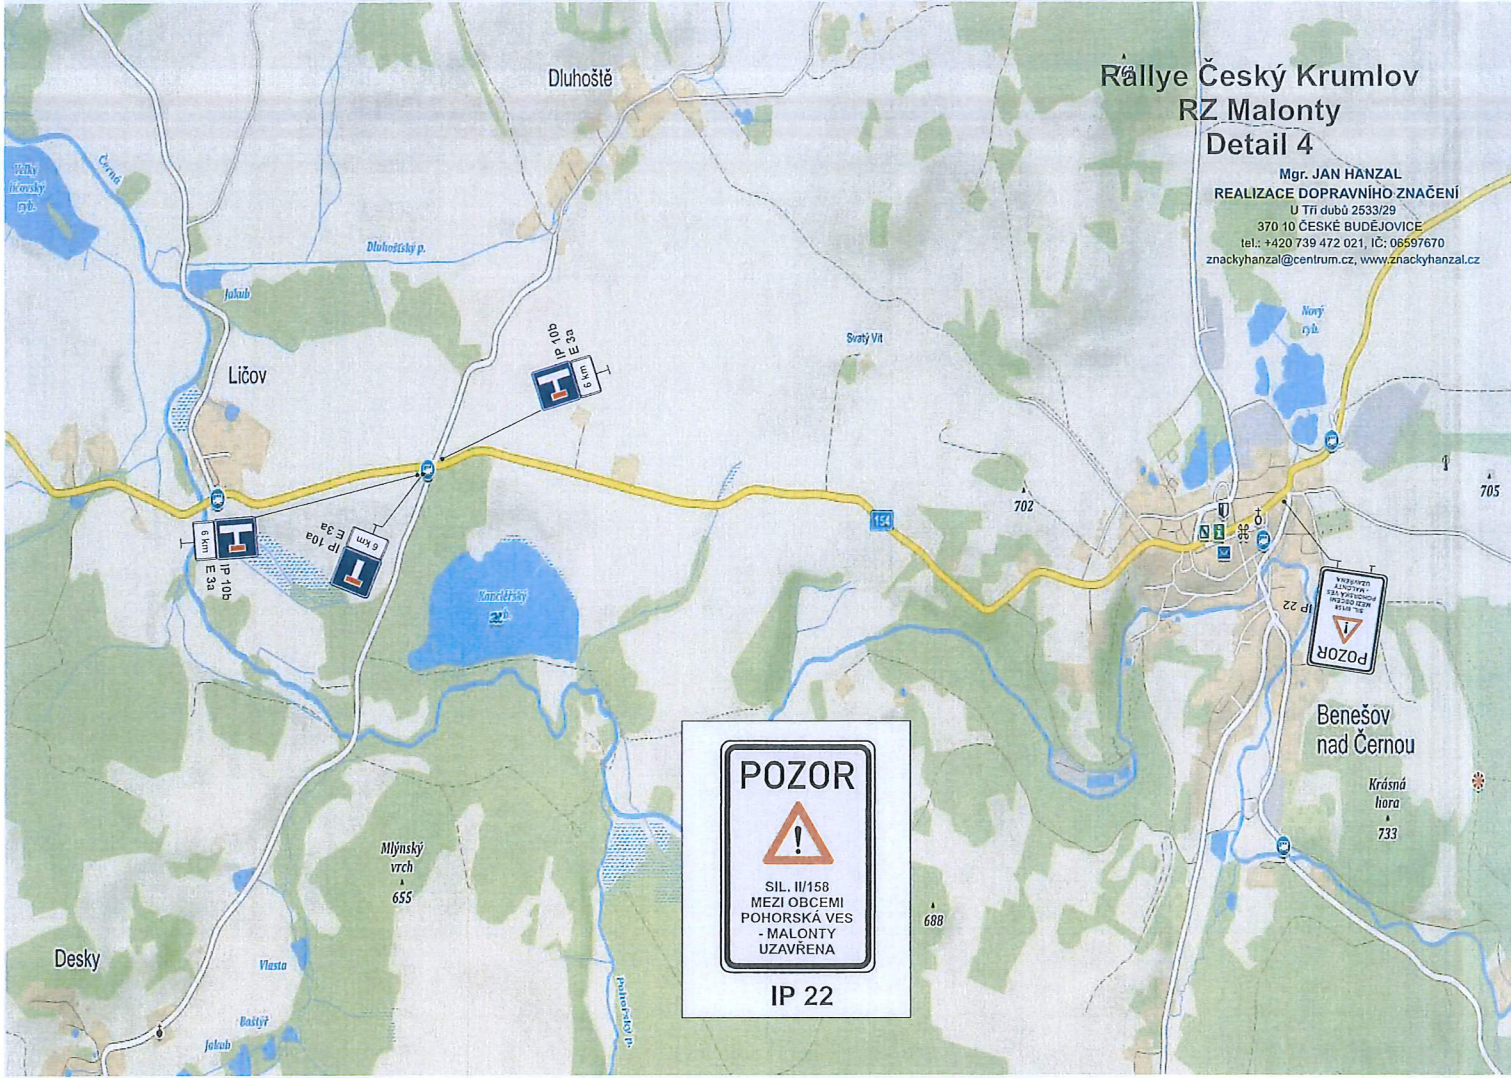

Rallye Český Krumlov RZ Malonty Detail 4

Mgr. JAN HANZAL
REALIZACE DOPRAVNÍHO ZNAČENÍ
U Tří dubů 2533/29
370 10 ČESKÉ BUDEJOVICE
tel.: +420 739 472 021, IČ: 06597670
znackyhanzal@centrum.cz, www.znackyhanzal.cz

POZOR
SIL. II/158
MEZI OBCEMI
POHORSKÁ VES
- MALONTY
UZAVŘENA
IP 22