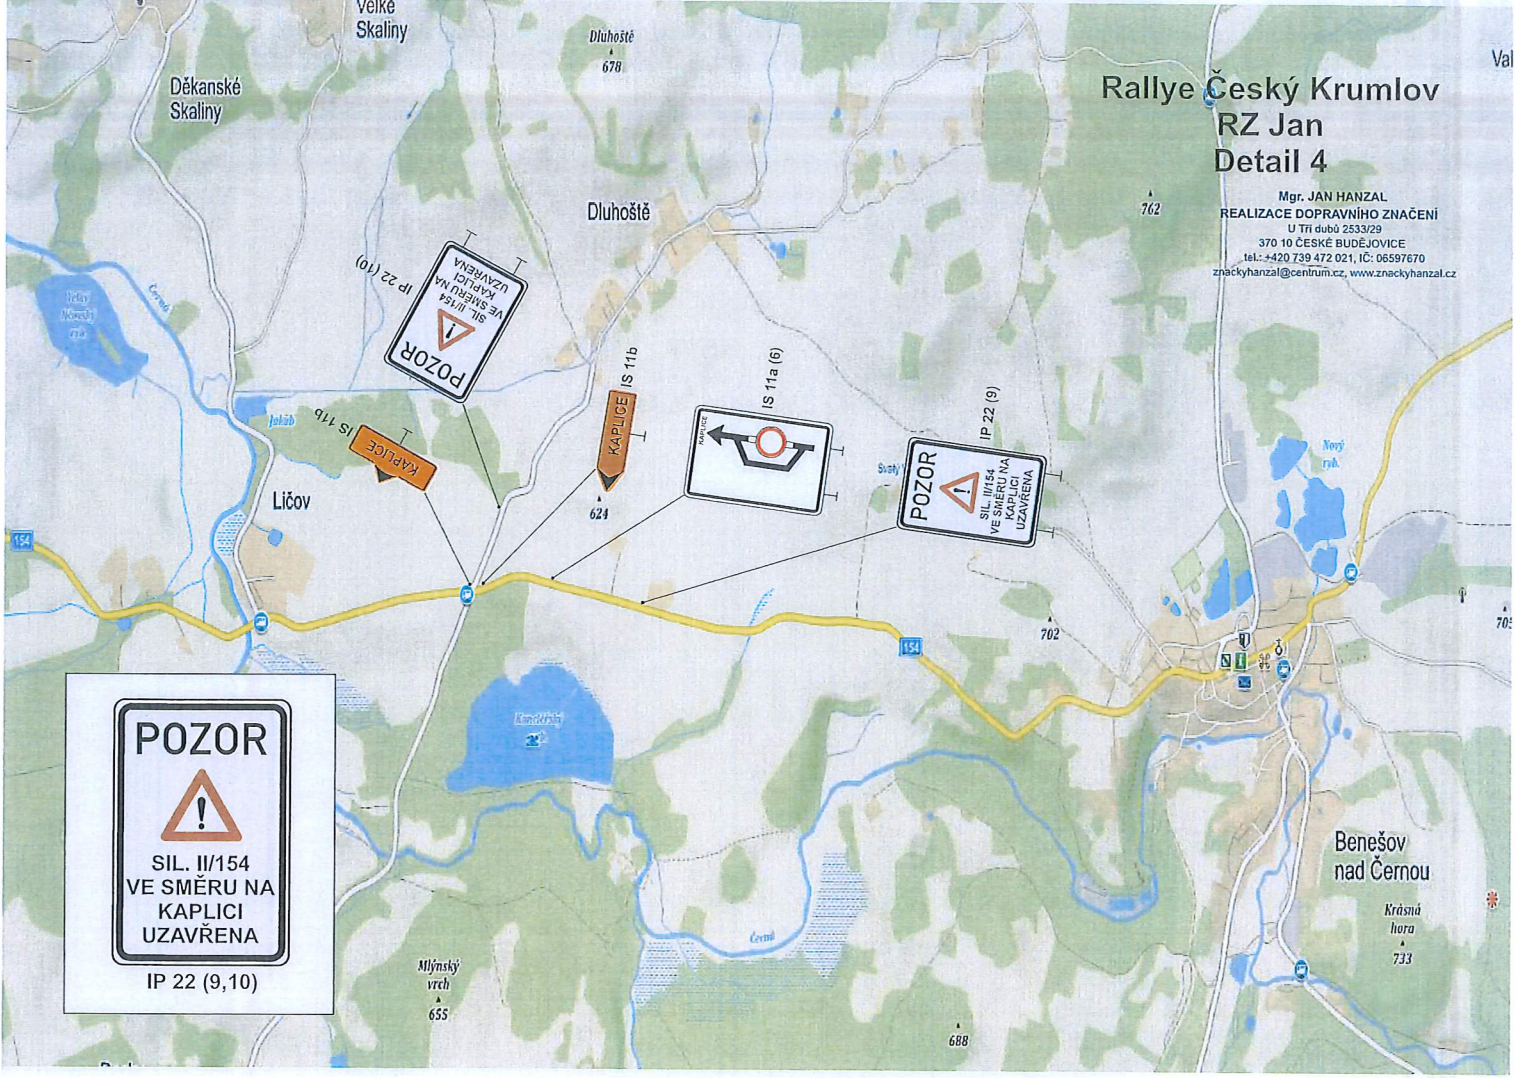

Rallye Český Krumlov RZ Jan Detail 4

Mgr. JAN HANZAL
REALIZACE DOPRAVNÍHO ZNAČENÍ
U Tří dubů 2533/29
370 10 ČESKÉ BUĎEJOVICE
tel.: +420 739 472 021, IČ: 06597670
znackyhanzal@centrum.cz, www.znackyhanzal.cz

Rallye Český Krumlov RZ Jan Legenda

POZOR SIL. II/157 VE SMĚRU TRH. SVINY UZAVŘENA IP 22 (1,2)	POZOR SIL. II/157 VE SMĚRU KAPLICE UZAVŘENA IP 22 (3)	POZOR SIL. III/1567 V OBCI SV. JAN N./MALŠÍ UZAVŘENA IP 22 (4,5,6)	POZOR SIL. II/154 VE SMĚRU BENEŠOV N/ ČERNOU UZAVŘENA IP 22 (7,8)
POZOR SIL. II/154 VE SMĚRU NA KAPLICI UZAVŘENA IP 22 (9,10)	BESEDNICE TRH. SVINY IS 11a (1)	KAPLICE IS 11a (2)	VELEŠÍN IS 11a (3)
VELEŠÍN IS 11a (4)	BENEŠOV N/ ČERNOU IS 11a (5)	KAPLICE IS 11a (6)	MIMO ÚČASTNÍKŮ A PORADATELŮ RALLYE Č. KRUMLOV E13