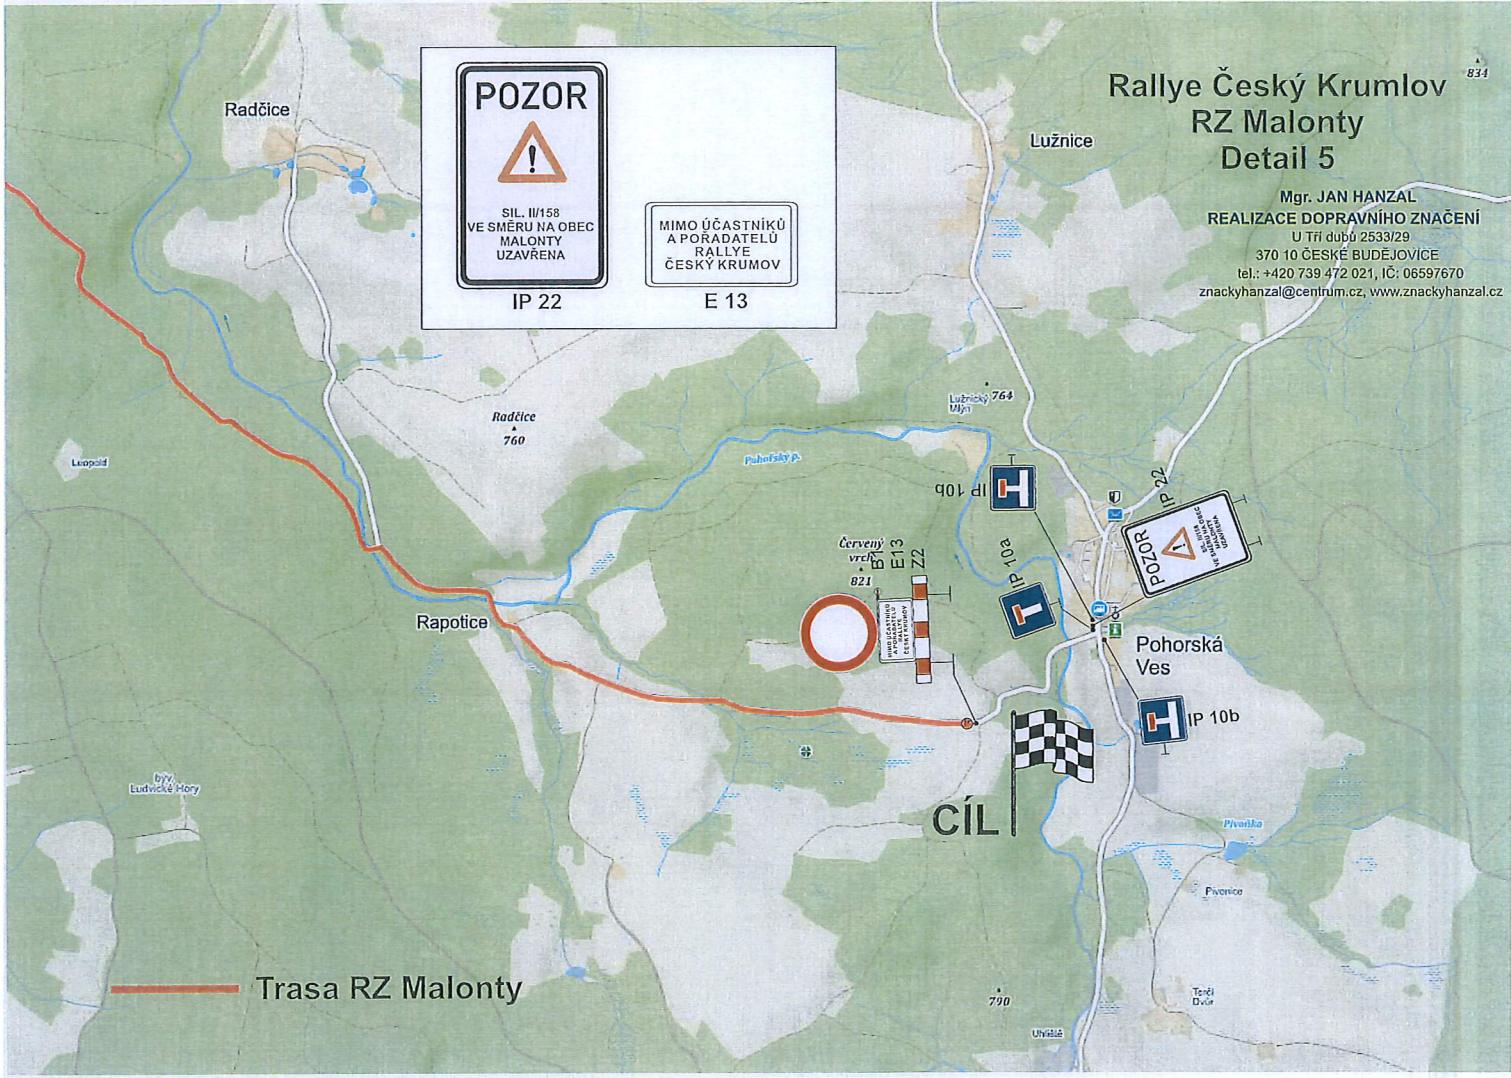

Rallye Český Krumlov RZ Malonty Detail 5

Mgr. JAN HANZAL
REALIZACE DOPRAVNÍHO ZNAČENÍ
U Tří dubů 2533/29
370 10 ČESKÉ BUDEJOVICE
tel.: +420 739 472 021, IČ: 06597670
znackyhanzal@centrum.cz, www.znackyhanzal.cz

POZOR
SIL. III/158
VE SMĚRU NA OBEC
MALONTY
UZAVŘENA
IP 22

MIMO ÚČASTNÍKŮ
A POŘADATELŮ
RALLYE
ČESKÝ KRUMOV
E 13

CÍL

Trasa RZ Malonty