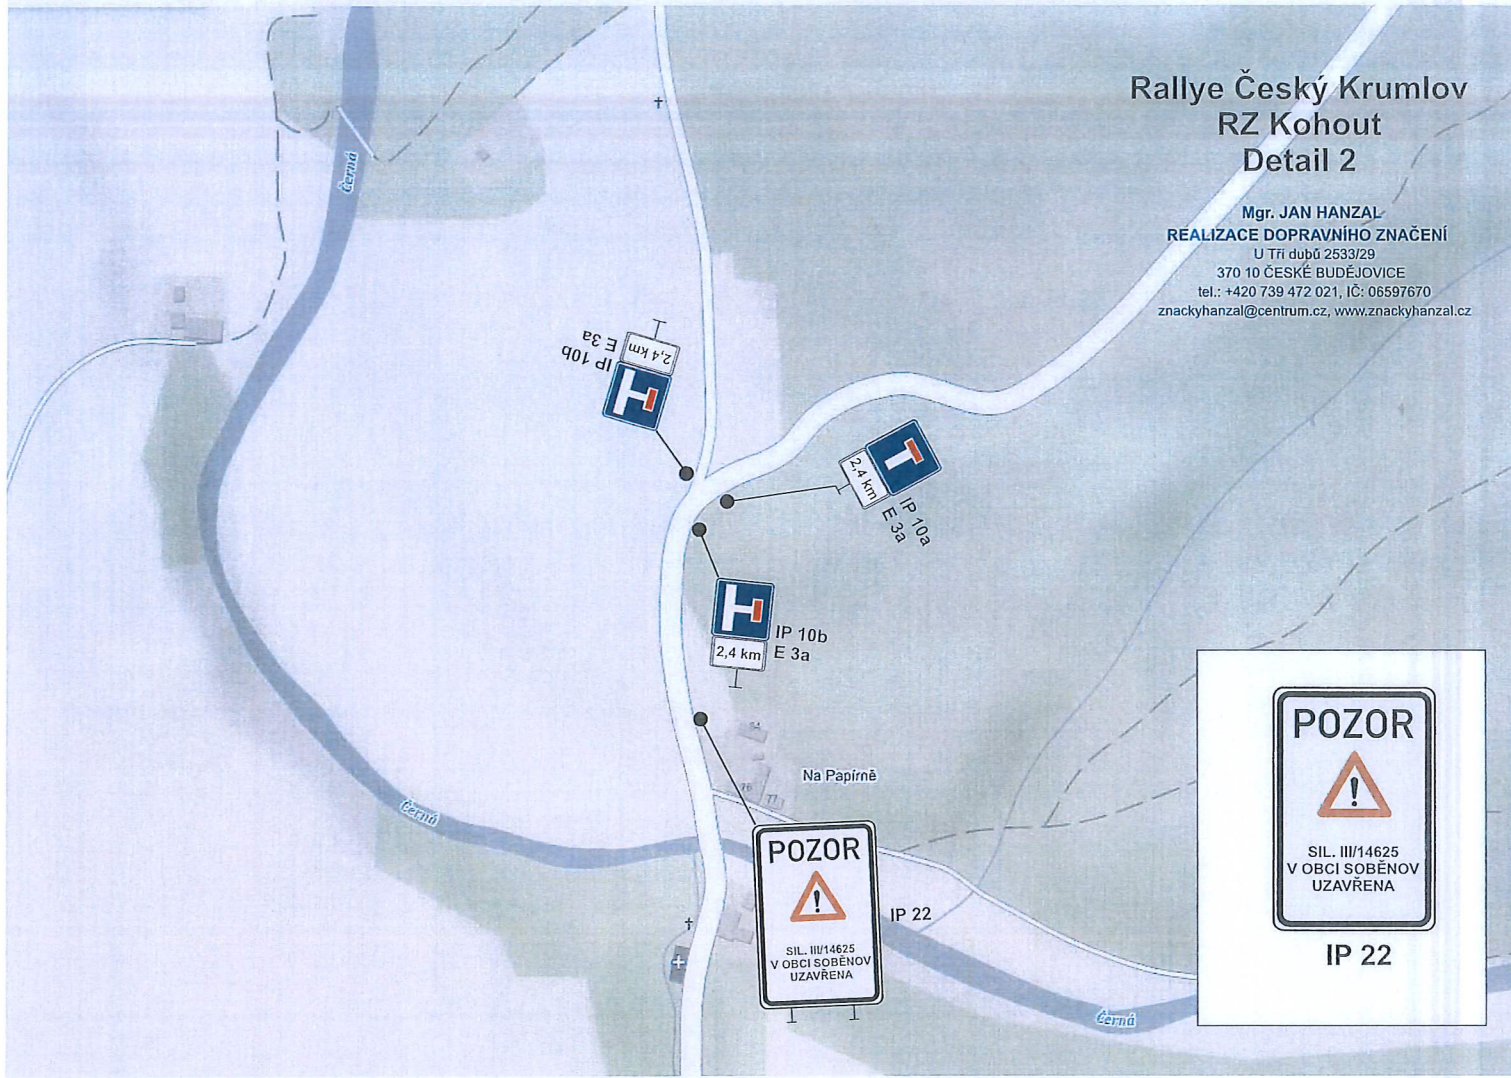

Rallye Český Krumlov RZ Kohout Detail 2

Mgr. JAN HANZAL
REALIZACE DOPRAVNÍHO ZNAČENÍ
U Tří dubů 2533/29
370 10 ČESKÉ BUDĚJOVICE
tel.: +420 739 472 021, IČ: 06597670
znackyhanzal@centrum.cz, www.znackyhanzal.cz