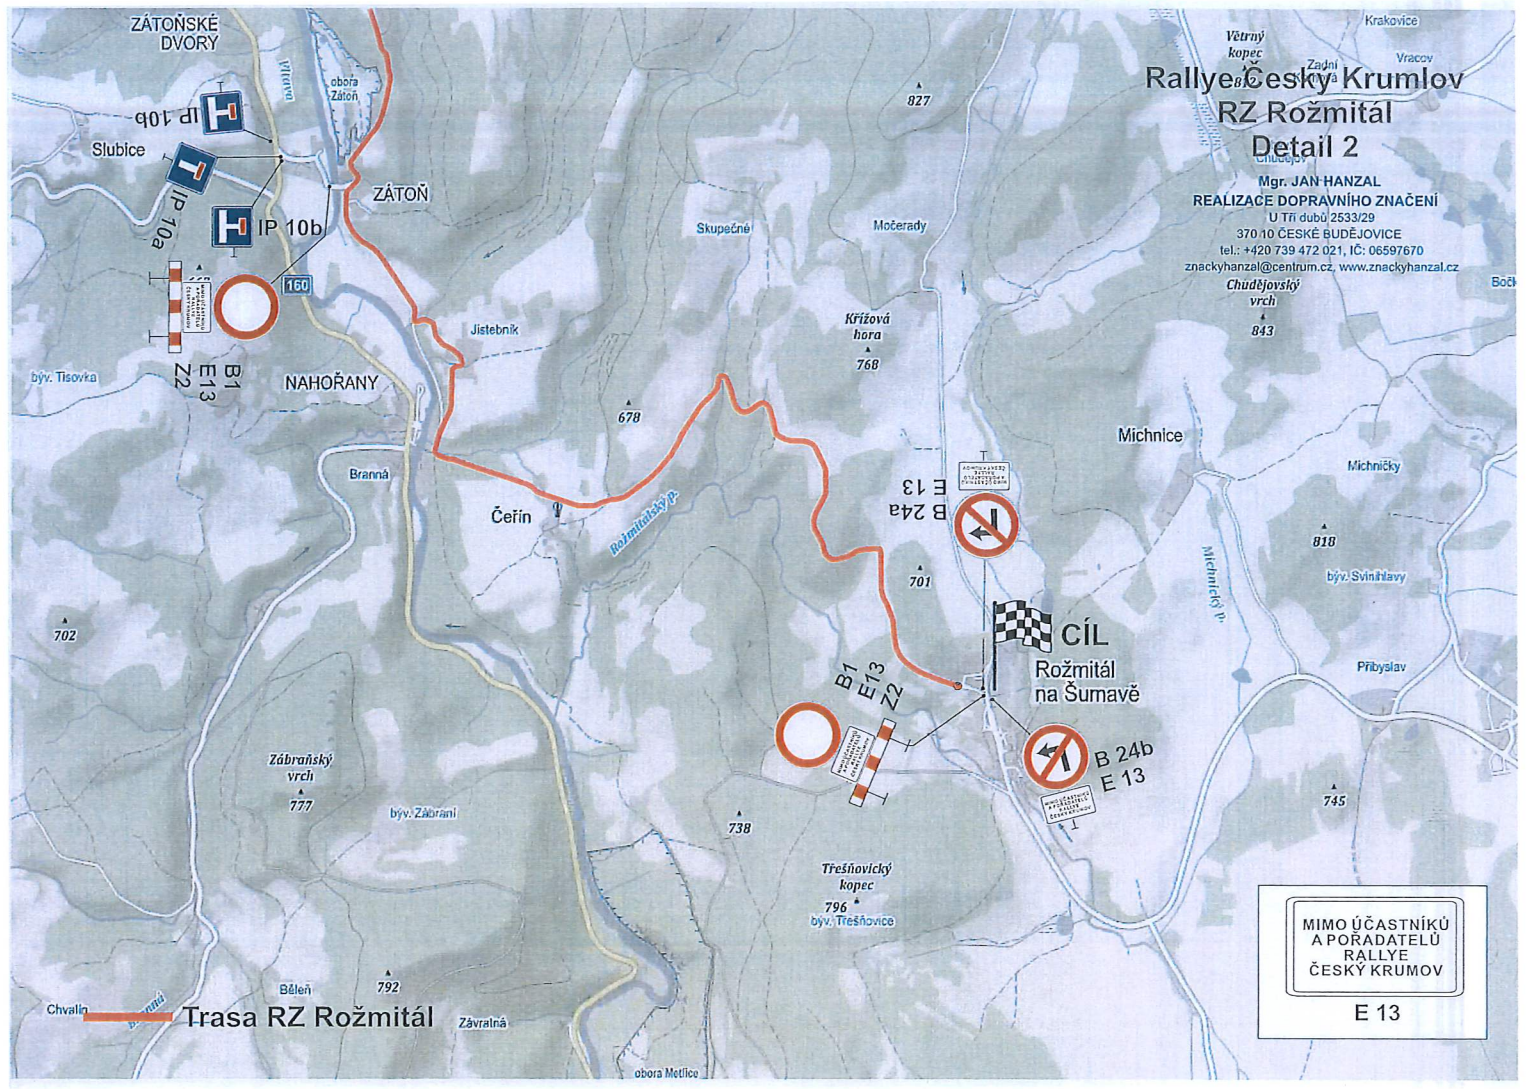

Rallye Český Krumlov RZ Rožmitál Detail 2

Mgr. JAN HANZAL
REALIZACE DOPRAVNÍHO ZNAČENÍ
U Tří dubů 2533/29
370 10 ČESKÉ BUDĚJOVICE
tel.: +420 739 472 021, IČ: 06597670
znackyhanzal@centrum.cz, www.znackyhanzal.cz
Chudějovský vrch 843

CÍL
Rožmitál
na Šumavě

MIMO ÚČASTNÍKŮ
A PORADATELŮ
RALLYE
ČESKÝ KRUMOV
E 13

Trasa RZ Rožmitál