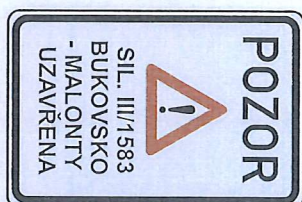

Rallye Český Krumlov RZ Citajl Legenda

Mgr. JAN HANZAL
REALIZACE DOPRAVNÍHO ZNAČENÍ
U Tří dubů 2533/29
370 10 ČESKÉ BUDĚJOVICE
tel.: +420 739 472 021, IČ: 06597670
znackyhanzal@centrum.cz, www.znackyhanzal.cz