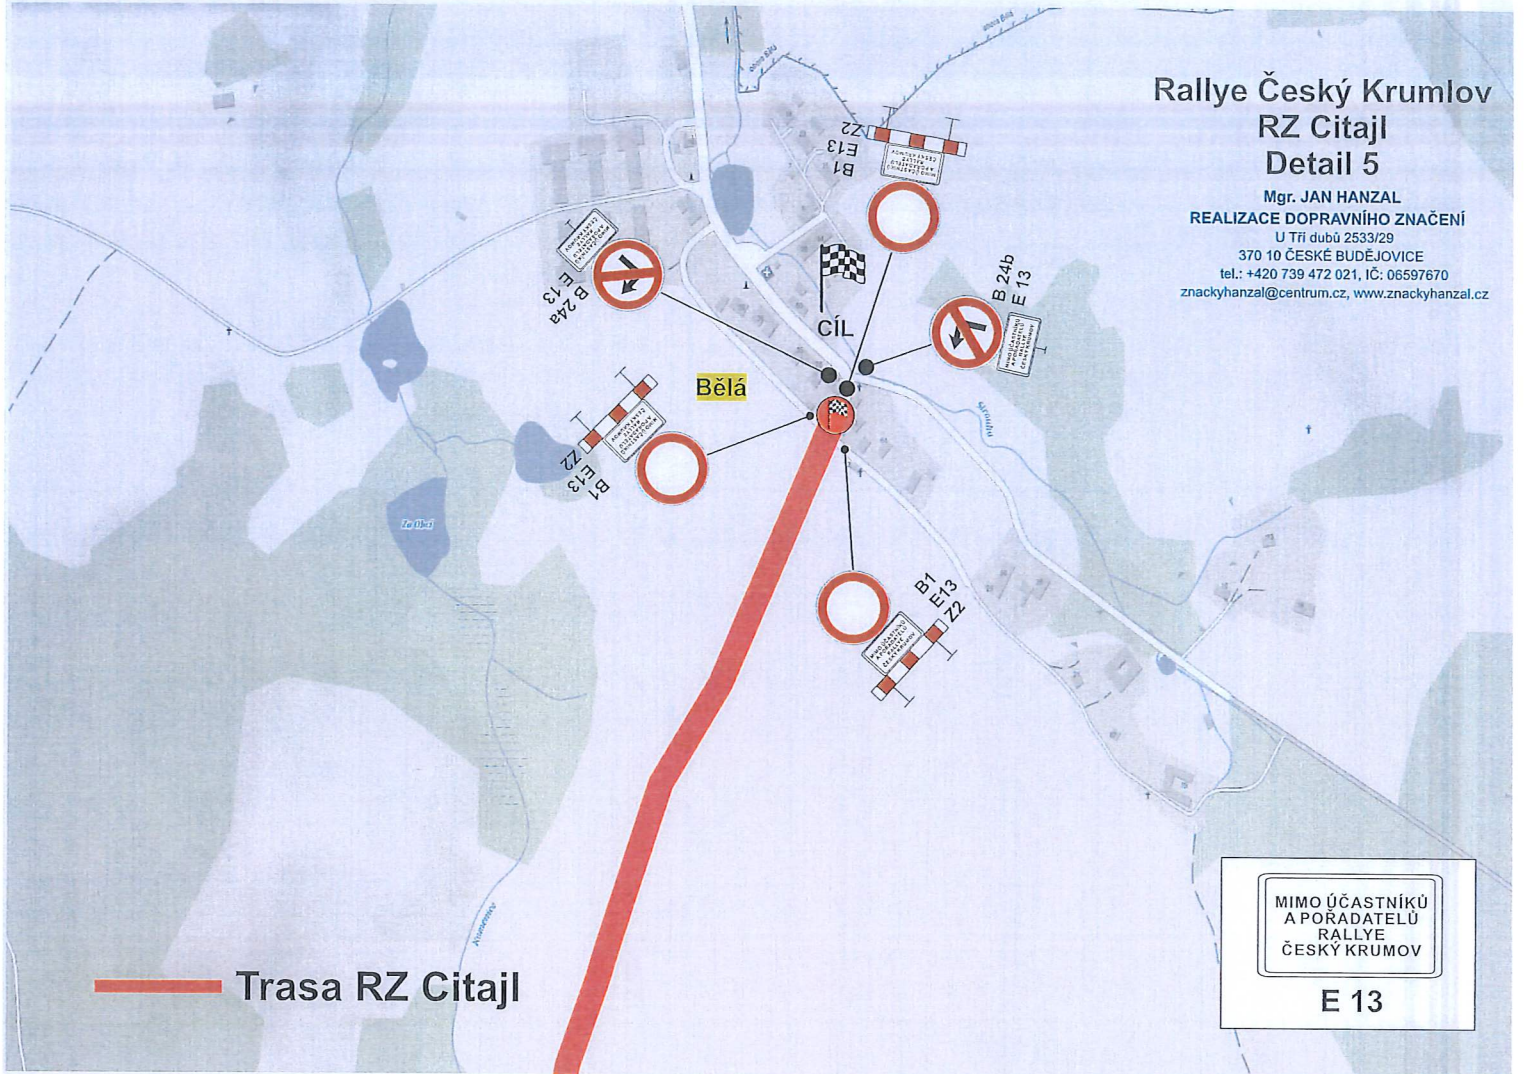

Rallye Český Krumlov RZ Citajl Detail 5

Mgr. JAN HANZAL
REALIZACE DOPRAVNÍHO ZNAČENÍ
U Tří dubů 2533/29
370 10 ČESKÉ BUDĚJOVICE
tel.: +420 739 472 021, IČ: 06597670
znackyhanzal@centrum.cz, www.znackyhanzal.cz