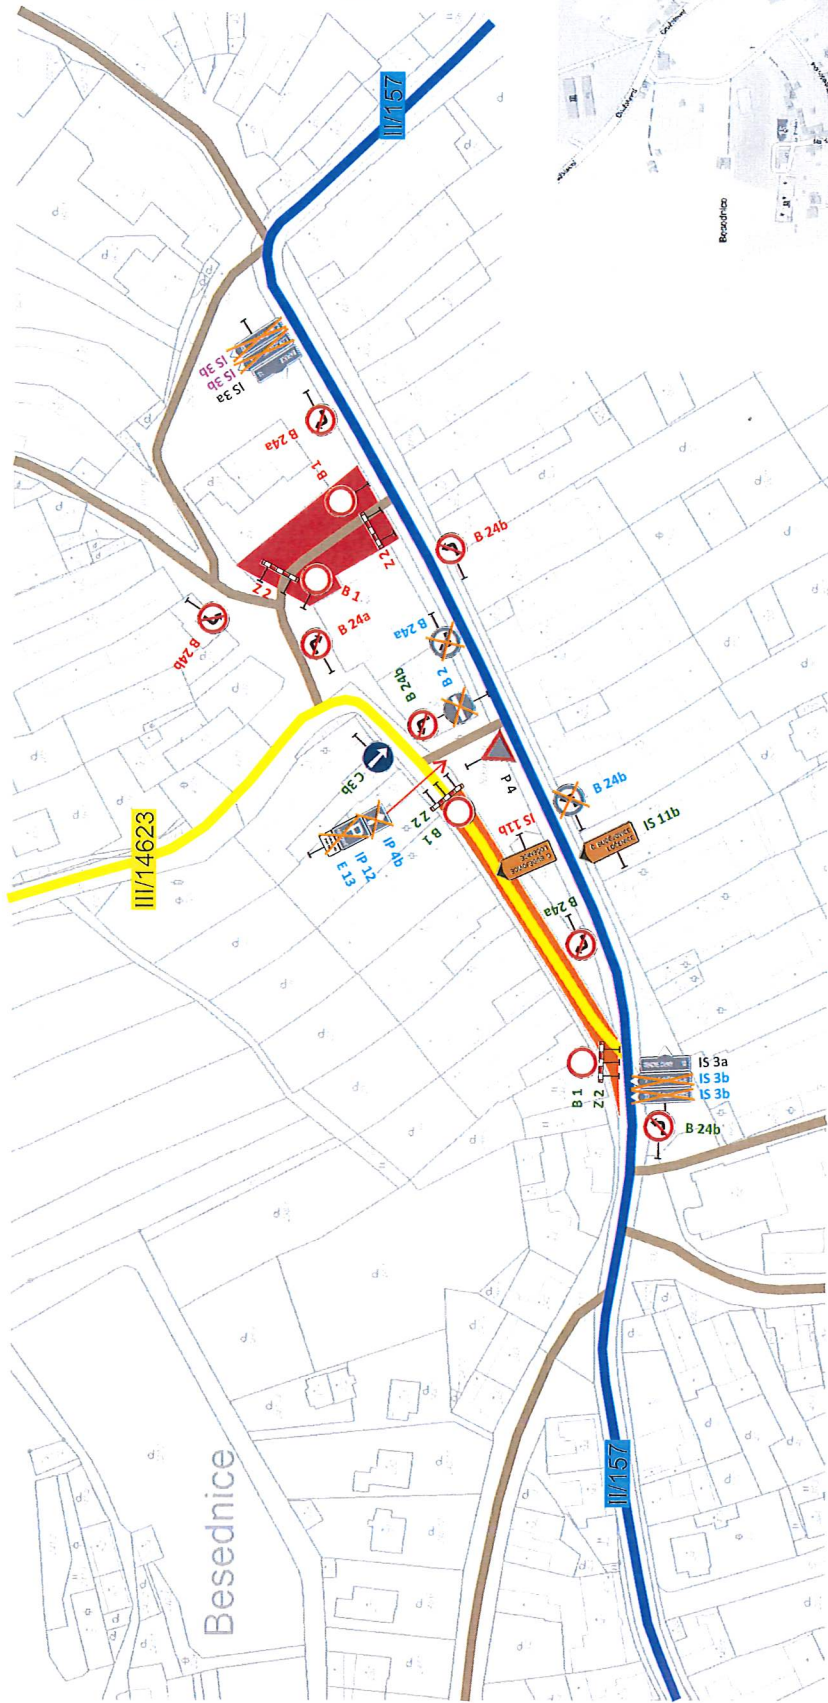

# Městys Besednice - Besednická pouť - uzavírka místní komunikace a silnice III/14623

uzavřená lokalita  
(místní komunikace) v termínu  
30. 6. 2020 - 6. 7. 2020

uzavřená lokalita  
(silnice III/14623)  
dne 5. 7. 2020

## Legenda:

### dopravního značení:

-  navržené přechodné SDZ v termínu 30. 6. 2020 - 6. 7. 2020
-  navržené přechodné SDZ dne 5. 7. 2020
-  stávající SDZ
-  stávající SDZ zneplatněné v termínu 30. 6. 2020 - 6. 7. 2020
-  stávající SDZ zneplatněné dne 5. 7. 2020